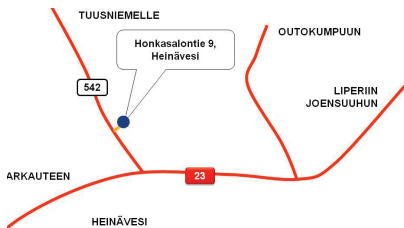

Tervetuloa kahden uuden VMS-lypsyrobottipihaton avoimien ovien päivään!

Kahvi ja makkaratarjoilu!

Kinnarisen maitotila Heinävedeltä toivottaa teidät tervetulleeksi tutustumaan uuteen 70 lehmän VMS -pihattoon 15.11. klo 10-14!

Navetan siunaa käyttöön Arkkimandriitta Herman klo 10.00

Osoite: Honkasalontie 9, Heinävesi.
Opastus Varkaus-Joensuu-tieltä.

- VMS-lypsyrobotti (varaus toiselle robotille)
- Virtausohjattu maidon jäähditys, 9700 l DeLaval tilasäiliö
- OCC-solulaskuri
- Alpro -aktiivisuusmittaus
- DeLaval CC1800-makuuparret ja M40R-parsipedit
- DeLaval FSC-ruokinta-asetat
- RS420-robottikaavin

Lisätietoja: Jarno Kumpulainen, DeLaval, 0400 - 388 497

Pirjo ja Veli-Matti Kontkasen maitotila Liperissä toivottaa teidät tervetulleeksi tutustumaan uuteen 70 lehmän VMS -pihattoon 15.11. klo 10-14!

Osoite: Ristonkankaantie 20, Liperi.
Opastus Joensuu-Kuopio-tieltä