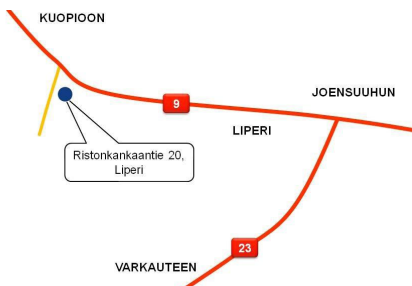

Tervetuloa kahden uuden VMS-lypsyrobottipihaton avoimien ovien päivään!

Kahvi ja makkaratarjoilu!

Kinnarisen maitotila Heinävedeltä toivottaa teidät tervetulleeksi tutustumaan uuteen 70 lehmän VMS -pihattoon 15.11. klo 10-14!

Navetan siunaa käyttöön Arkkimandriitta Herman klo 10.00

Osoite: Honkasalontie 9, Heinävesi.
Opastus Varkaus-Joensuu-tieltä.

- VMS-lypsyrobotti (varaus toiselle robotille)
- Virtausohjattu maidon jäähditys, 9700 l DeLaval tilasäiliö
- OCC-solulaskuri
- Alpro -aktiivisuusmittaus
- DeLaval CC1800-makuuparret ja M40R-parsipedit
- DeLaval FSC-ruokinta-asetat
- RS420-robottikaavin

Lisätietoja: Jarno Kumpulainen, DeLaval, 0400 - 388 497

Pirjo ja Veli-Matti Kontkasen maitotila Liperissä toivottaa teidät tervetulleeksi tutustumaan uuteen 70 lehmän VMS -pihattoon 15.11. klo 10-14!

Osoite: Ristonkankaantie 20, Liperi.
Opastus Joensuu-Kuopio-tieltä